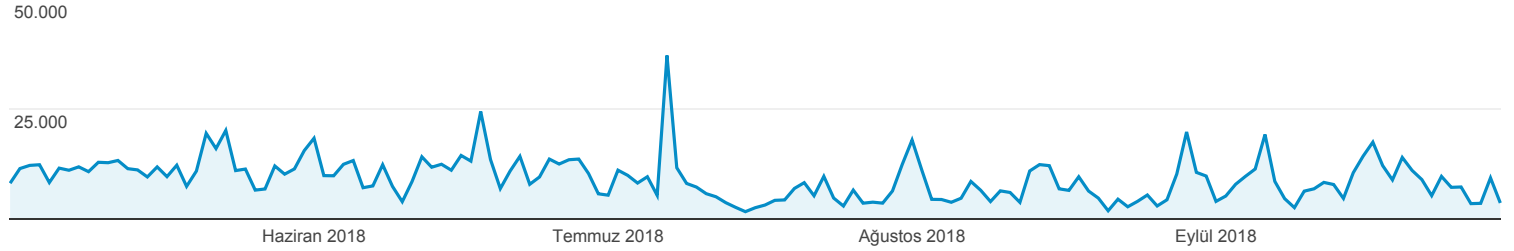

Sayfalar

Tüm Kullanıcılar

%100,00 Sayfa Görüntüleme Sayısı

1 May 2018 - 30 Eyl 2018

Gezgin

● Sayfa Görüntüleme Sayısı

Sayfa	Sayfa Görüntüleme Sayısı	Farklı Sayfa Görüntüleme Sayısı	Sayfada Geçirilen Ortalama Süre	Giriş Sayısı	Hemen Çıkma Oranı	Çıkış Yüzdesi	Sayfa Değeri
	1.401.880 Toplam Yüzdesi: %100,00 (1.401.880)	437.007 Toplam Yüzdesi: %100,00 (437.007)	00:00:28 Görüntüleme İçin Ortalama Metrik Değeri: 00:00:28 (%0,00)	321.107 Toplam Yüzdesi: %100,00 (321.107)	%3,57 Görüntüleme İçin Ortalama Metrik Değeri: %3,57 (%0,00)	%22,91 Görüntüleme İçin Ortalama Metrik Değeri: %22,91 (%0,00)	\$0,00 Toplam Yüzdesi: %0,00 (\$0,00)
1. /	531.589 (%37,92)	77.946 (%17,84)	00:00:30	75.623 (%23,55)	%0,41	%11,45	\$0,00 (%0,00)
2. /bilecikte-iki-arkadasin-kavgasi-olumle-bit-ti/	21.403 (%1,53)	9.214 (%2,11)	00:00:34	6.014 (%1,87)	%0,05	%32,33	\$0,00 (%0,00)
3. /bilecik-nobetci-eczane/	11.295 (%0,81)	4.271 (%0,98)	00:00:24	4.225 (%1,32)	%0,07	%37,46	\$0,00 (%0,00)
4. /bilecikte-kontrolde-cikan-tir-devrildi-1-ol-u3/	11.070 (%0,79)	4.382 (%1,00)	00:00:39	3.815 (%1,19)	%0,24	%35,39	\$0,00 (%0,00)
5. /vezirhanda-21-yasindaki-genc-kiz-hayati-ni-kaybetti/	10.882 (%0,78)	4.681 (%1,07)	00:00:30	3.654 (%1,14)	%0,08	%34,66	\$0,00 (%0,00)
6. /bilecik-bursa-yht-hattinda-sicak-gelisme/amp/	8.581 (%0,61)	8.234 (%1,88)	00:03:27	8.115 (%2,53)	%95,33	%94,16	\$0,00 (%0,00)
7. /bilecike-sehit-atesi-dustu-2/	7.474 (%0,53)	2.614 (%0,60)	00:00:20	2.445 (%0,76)	%0,04	%32,42	\$0,00 (%0,00)
8. /bilecikte-otomobil-ile-traktor-carpisti-1-olu-2-yarali/	7.429 (%0,53)	3.060 (%0,70)	00:00:48	2.060 (%0,64)	%0,05	%30,00	\$0,00 (%0,00)
9. /bilecikte-trafik-kazasi-2-si-agir-4-yarali/	7.075 (%0,50)	2.919 (%0,67)	00:00:42	2.620 (%0,82)	%0,19	%37,63	\$0,00 (%0,00)
10. /bilecikte-elektrik-akimina-kapilip-yuksekt-en-dusen-isci-hayatini-kaybetti/	6.898 (%0,49)	3.045 (%0,70)	00:00:29	2.599 (%0,81)	%0,12	%36,59	\$0,00 (%0,00)

9242 satırdan 1 - 10 arasındakiler